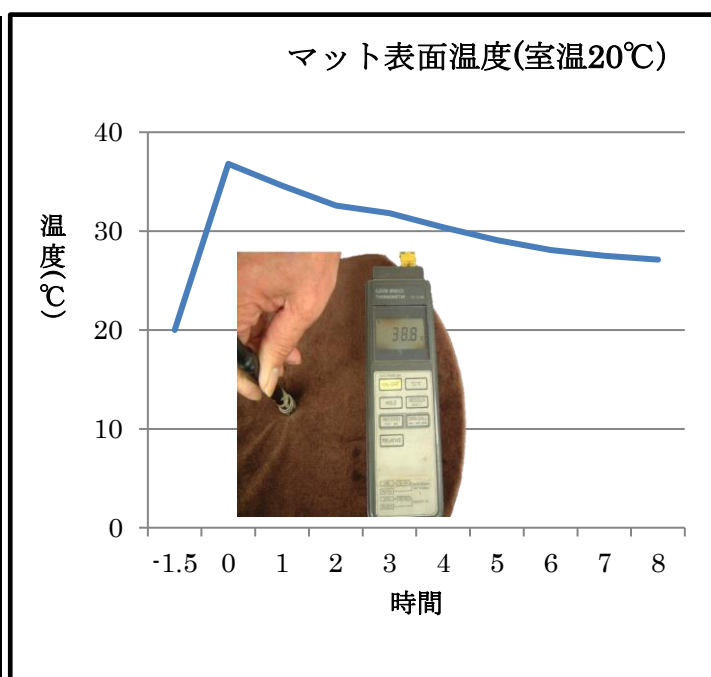

環境にやさしい蓄熱材(不燃剤かつ水溶性)

特長

- **短時間の蓄熱時間**
蓄熱時間は、約 1.5 時間です。
※蓄熱後は、電源コードを蓄熱コンセントからはずして御使用ください。
- **最大 10 時間の暖かさ持続**
エアコンを使用せず電気代の節約になります。
- **カップタイプは、ねこの習性を利用したスペース**
狭く、丸いところに入りたくなる習性にぴったりの大きさです。
- **長寿命 3000 回以上の蓄熱回数**
蓄熱材は、3,000 回以上蓄熱と放熱サイクルを繰り返しても性能に変化なく長期にわたって使用可能です。
- **環境・省エネに対応**
蓄熱材は水で分解し、廃棄しても自然に戻る環境にやさしい商品です。
- **安全性に対応**
蓄熱時の安全として、サーモスタットと温度ヒューズの二重の安全設計になっております。破損しても一切無害であり燃え難いため安心です。
蓄熱後電源コードを本体から外しているためペットにいたずらされる心配がありません。
- **安眠できる**
蓄熱マットは、無騒音、無振動、室内の暖房なしにより部屋の乾燥を防ぎ快適な睡眠をとることができます。
- **健康的である**
遠赤外線温熱で、健康に最適な暖房を提供します。

カバー:不織布
色:ブルー
・ピンク

製品番号

品番	内容	標準小売価格（消費税別）
CS2001A	2段ベッド籠：ハニー色	26,500円
CS2002A	2段ベッド籠：ブラウン色	26,500円
CS2003A	2段ベッド籠：ベビーピンク色	27,000円

上記金額は、籠とマット1枚の価格になります。

品番	内容	標準小売価格（消費税別）
CS1011A	丸型マットのみ	14,500円

製品仕様

定格電圧	100VAC 50/60Hz
定格消費電力	82W±10%
定格電流	0.82A
蓄熱(通電)時間	約 1.2～1.5 時間(室温 20℃)
放熱時間	約 10 時間 (室温 20℃)
サイズ	2段ベッド 450Φ×400mm 丸マット 350Φ×60mm
重さ	約 1.0kg(籠) 約 1.2kg (マット)
ヒューズ定格	2A
保温材(マット)	ウレタンスポンジ